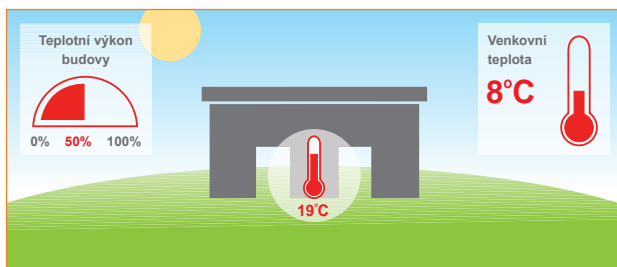

Jaro / Podzim

■ O Schwanku

Jméno Schwank je již po desetiletí synonymem pro kvalitní a nákladově efektivní systémy průmyslového vytápění. Jako vedoucí společnost na trhu pro plynové infračervené vytápění má Schwank rozsáhlé zkušenosti v oblasti vývoje, produkce i realizace. Přes 150.000 spokojených zákazníků a více než 2 milióny dodaných zařízení hovoří samo za sebe [viz reference na www.schwank.cz].

Jako německý výrobce zaručujeme vysokou úroveň při poskytování produktů a služeb nejvyšší kvality. Každý jednotlivý výrobek Schwank garantuje svou úspornost s minimálními emisemi CO₂. To je základem naší filozofie. Se Schwankem sážete na výrobce první třídy.