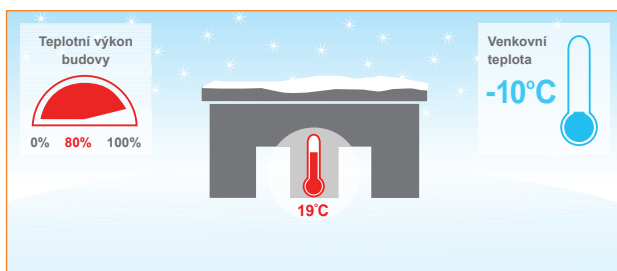

Inovativní. Zkušený. Kompetentní.

■ Výhody na první pohled:

- dodatečné úspory energetických nákladů až 14%
- vyšší komfort, zamezení teplotním špičkám
- konstantní příjemná teplota
- menší opotřebením v důsledku snížení on/off spínání až o 43%
- jednoduchá obsluha a kontrola pomocí regulace ThermoControl Plus M
- plně integrované do systému řízení budov

Požadovaná kapacita vytápění haly:

Zima