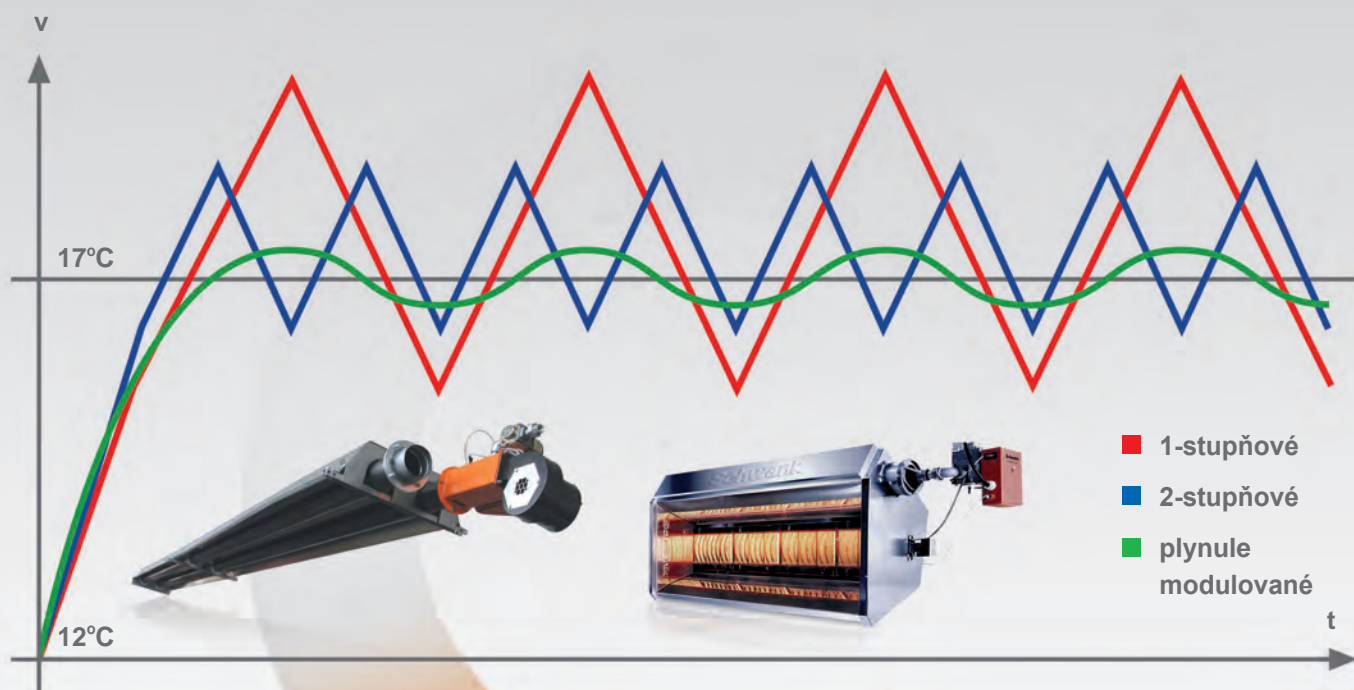

Plynule modulované infrazářiče Schwank

Ušetříte až 14% energie
a zlepšete přitom
tepelný komfort!

Schwank
INOVAČNÍ ŘEŠENÍ VYTÁPĚNÍ