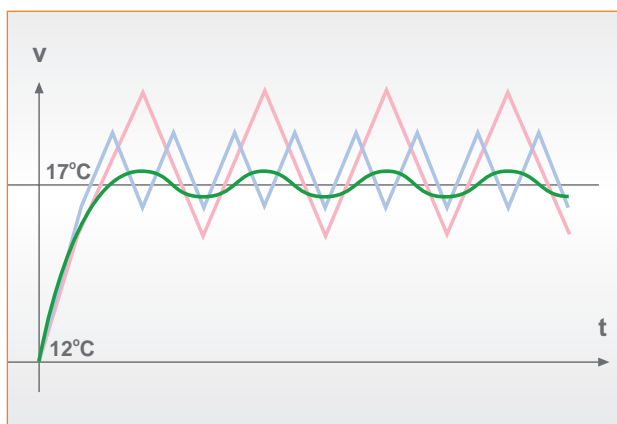

■ **Nastavení topného výkonu se dá dosáhnout různými typy regulace**

- 1-stupňová regulace provozu [červená]
Dosažení požadované vnitřní teploty je pomocí ovládacího tlačítka zapnutí /vypnutí On/Off, buď 100% výkonu, nebo 0% výkonu.
- 2-stupňová regulace provozu [modrá]
Požadovaná vnitřní teplota se reguluje pomocí ovládacího tlačítka zapnutí/vypnutí a zároveň snížení výkonu o ca 50% [2.stupeň]
- Plynulá modulace provozu [zelená]
S plynulou regulací vytápěcího systému se výkon přizpůsobuje skutečné potřebě tepla dané budovy. Tepelný výkon se plynule nastavuje v závislosti na požadavcích mezi 50% a 100%.